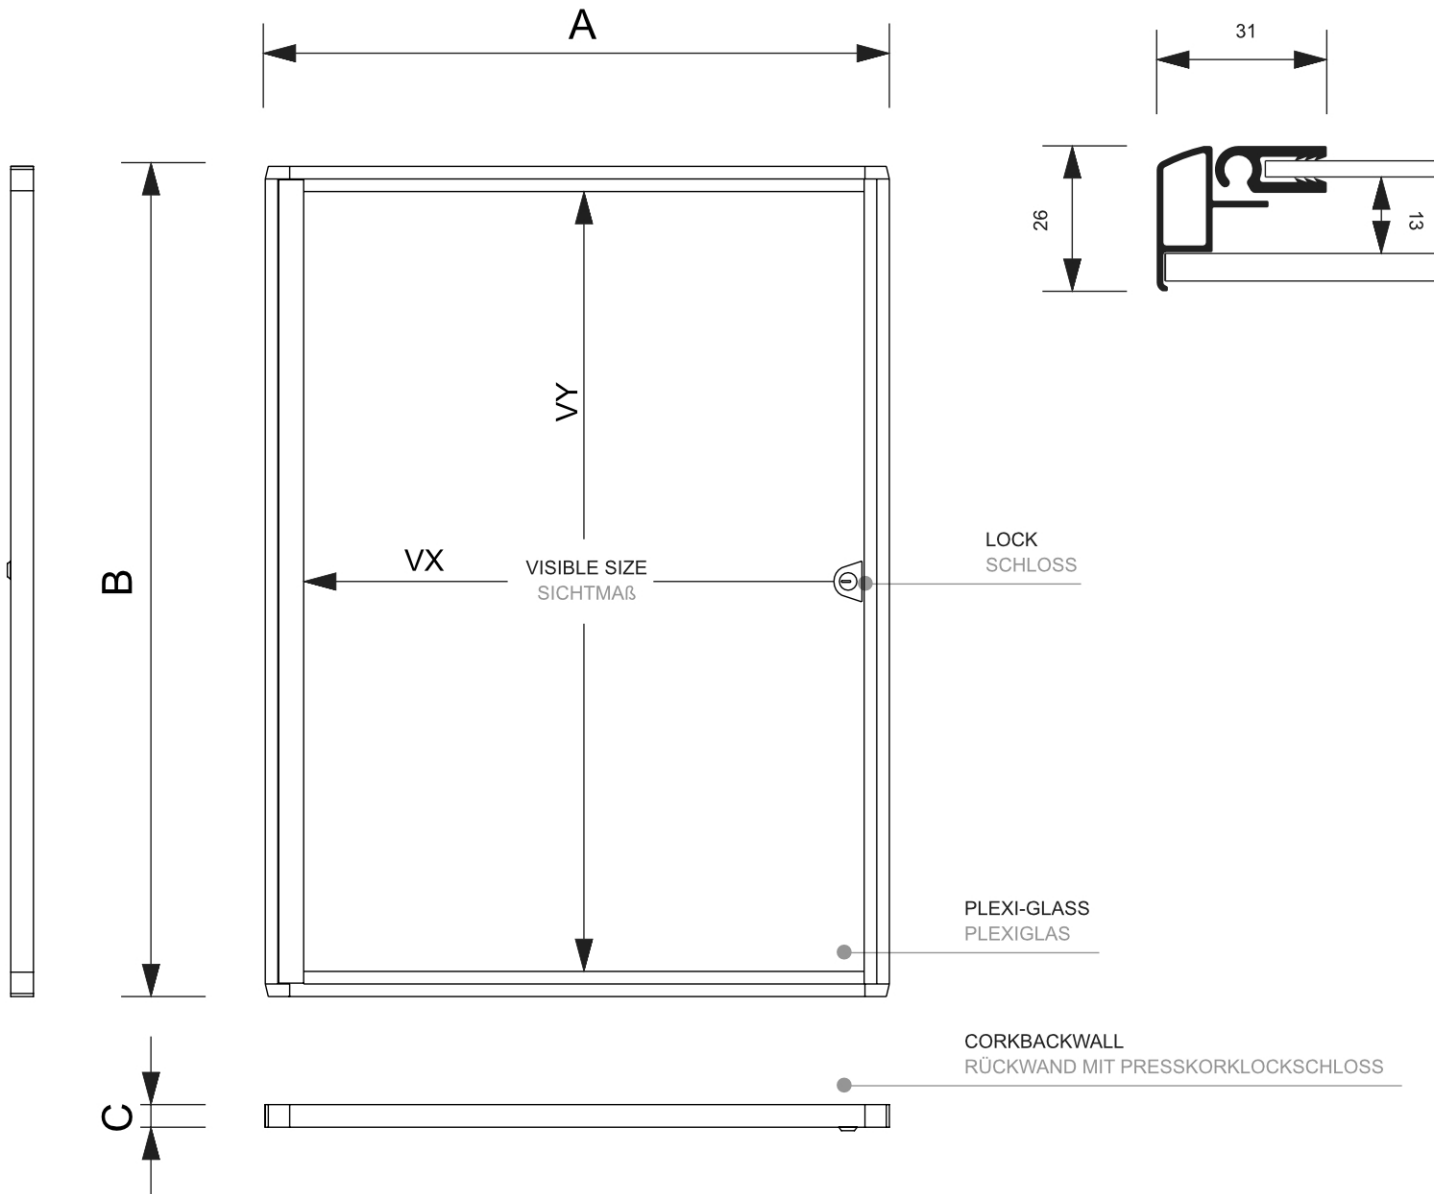

PRODUKT ARKUSZ

Gablota korkowa do użytku wewnętrznego 9 x A4

SCXSC9xA4

- 9x A4 gablota do użytku wewnętrznego
- W zestawie z tylną ścianą korkową na płycie metalowej
- Front z drzwiami na zawiasach z plexi

PRODUKT ARKUSZ

Gablota korkowa do użytku wewnętrznego 9 x A4

SCXSC9xA4

ACCESSORIES ZUBEHÖR

(SETPINS)
PINS
HEFTZWECKEN

PRODUKT ARKUSZ

Gablota korkowa do użytku wewnętrznego 9 x A4

SCXSC9xA4

PODSTAWOWE INFORMACJE

SKU	Sizes (mm) (A x B x C)	Format (mm)	Widoczny rozmiar (mm) (VXxVY)	Rozstaw otworów (mm) (XxY)
SCXSC9xA4	711 x 963 x 26	9 x A4	660 x 923 mm	-

Orientacja	Weight (kg)
Pionowy	4,76

PARAMETRY ELEKTRYCZNE

Oświetlenie	Kolor oświetlenia (K)	Luminancja (cd)	Intensywność światła (lx)	Moc (W)
Nie	-	-	-	-

INFORMACJE O OPAKOWANIU

Pakowanie 1 (mm)	Pakowanie 2 (mm)	Pakowanie 3 (mm)
1047 x 792 x 85	-	-

Ilość na paletcie	Waga palety (kg)	Typ palety
24	177	EUR